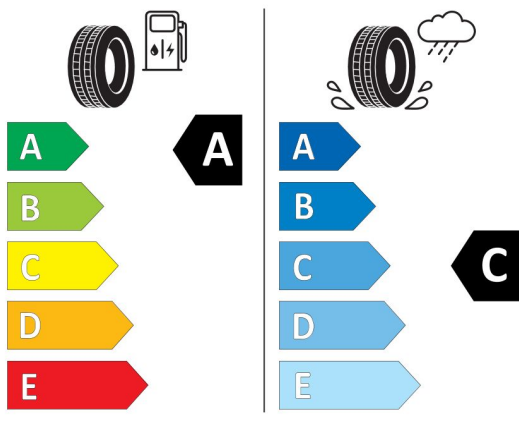

KONFIGURACE RENAULT Arkana

Vytvořeno: 18/01/2022

Non-differentiated position front/rear

KUMHO HS51

2278453

215/55R18 95 H

C1

2020/740

*Vzhledem ke specifikům výroby vozidel vždy zobrazujeme více štítků.