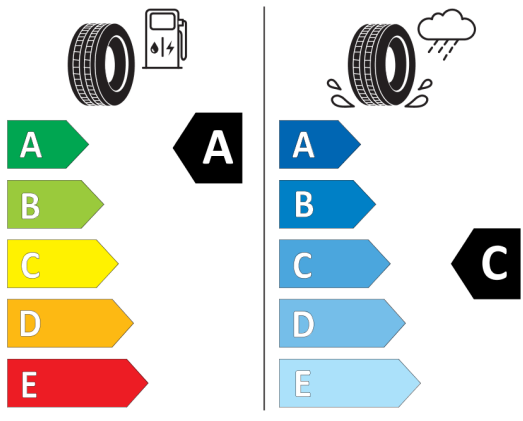

Non-differentiated position front/rear

KUMHO HS51 2278443

215/60R17 96 H C1

2020/740

*Vzhledem ke specifikům výroby vozidel vždy zobrazujeme více štítků.